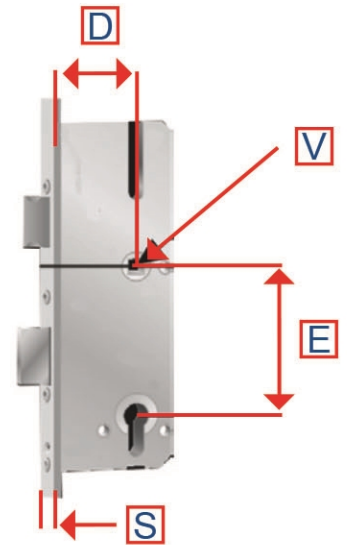

# Maßbestimmung Mehrfachverriegelung

Rundbolzen

Schwenkriegel  
mit oder ohne  
Rundbolzen

Roll- oder Pilzzapfen  
(Maße immer in verriegelter  
Position angeben!)

## Hauptschloss:

Dornmaß (D): \_\_\_\_\_ mm  
ab 25 mm in 5 mm Schritten

Entfernung (E) : \_\_\_\_\_ mm  
72 oder 92 mm

Nußvierkant (V): \_\_\_\_\_ mm  
8 oder 10 mm

Stulp (S): \_\_\_\_\_ mm  
(Flachstulp z. B. 16, 20, oder 24 mm  
oder U-Stulp z.B. 24 x 6 mm)

## Abstandsmaß:

Maß (A) \_\_\_\_\_ mm

Maß (B) \_\_\_\_\_ mm

Maß (C) \_\_\_\_\_ mm

Maß (F) \_\_\_\_\_ mm

Maß (G) \_\_\_\_\_ mm

Maß (H) \_\_\_\_\_ mm

Maß (I) \_\_\_\_\_ mm